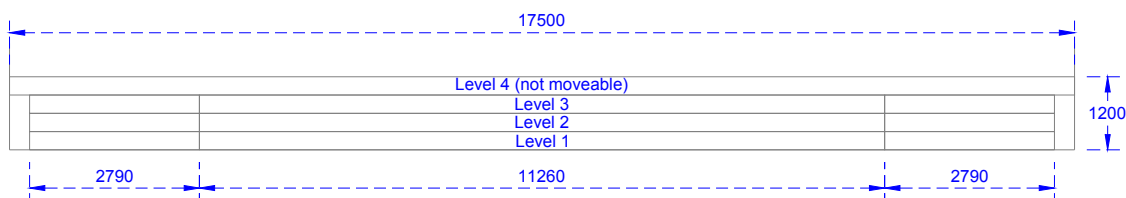

Moveable stairs (frontview)