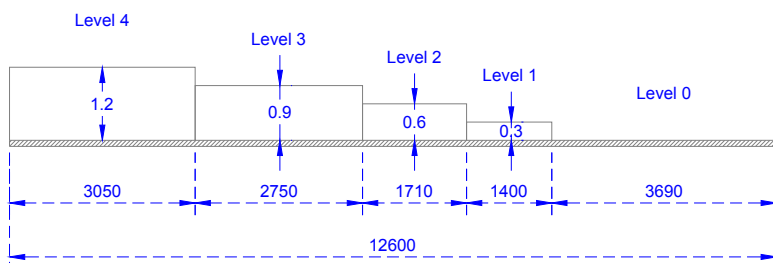

Moveable stairs (sideview)